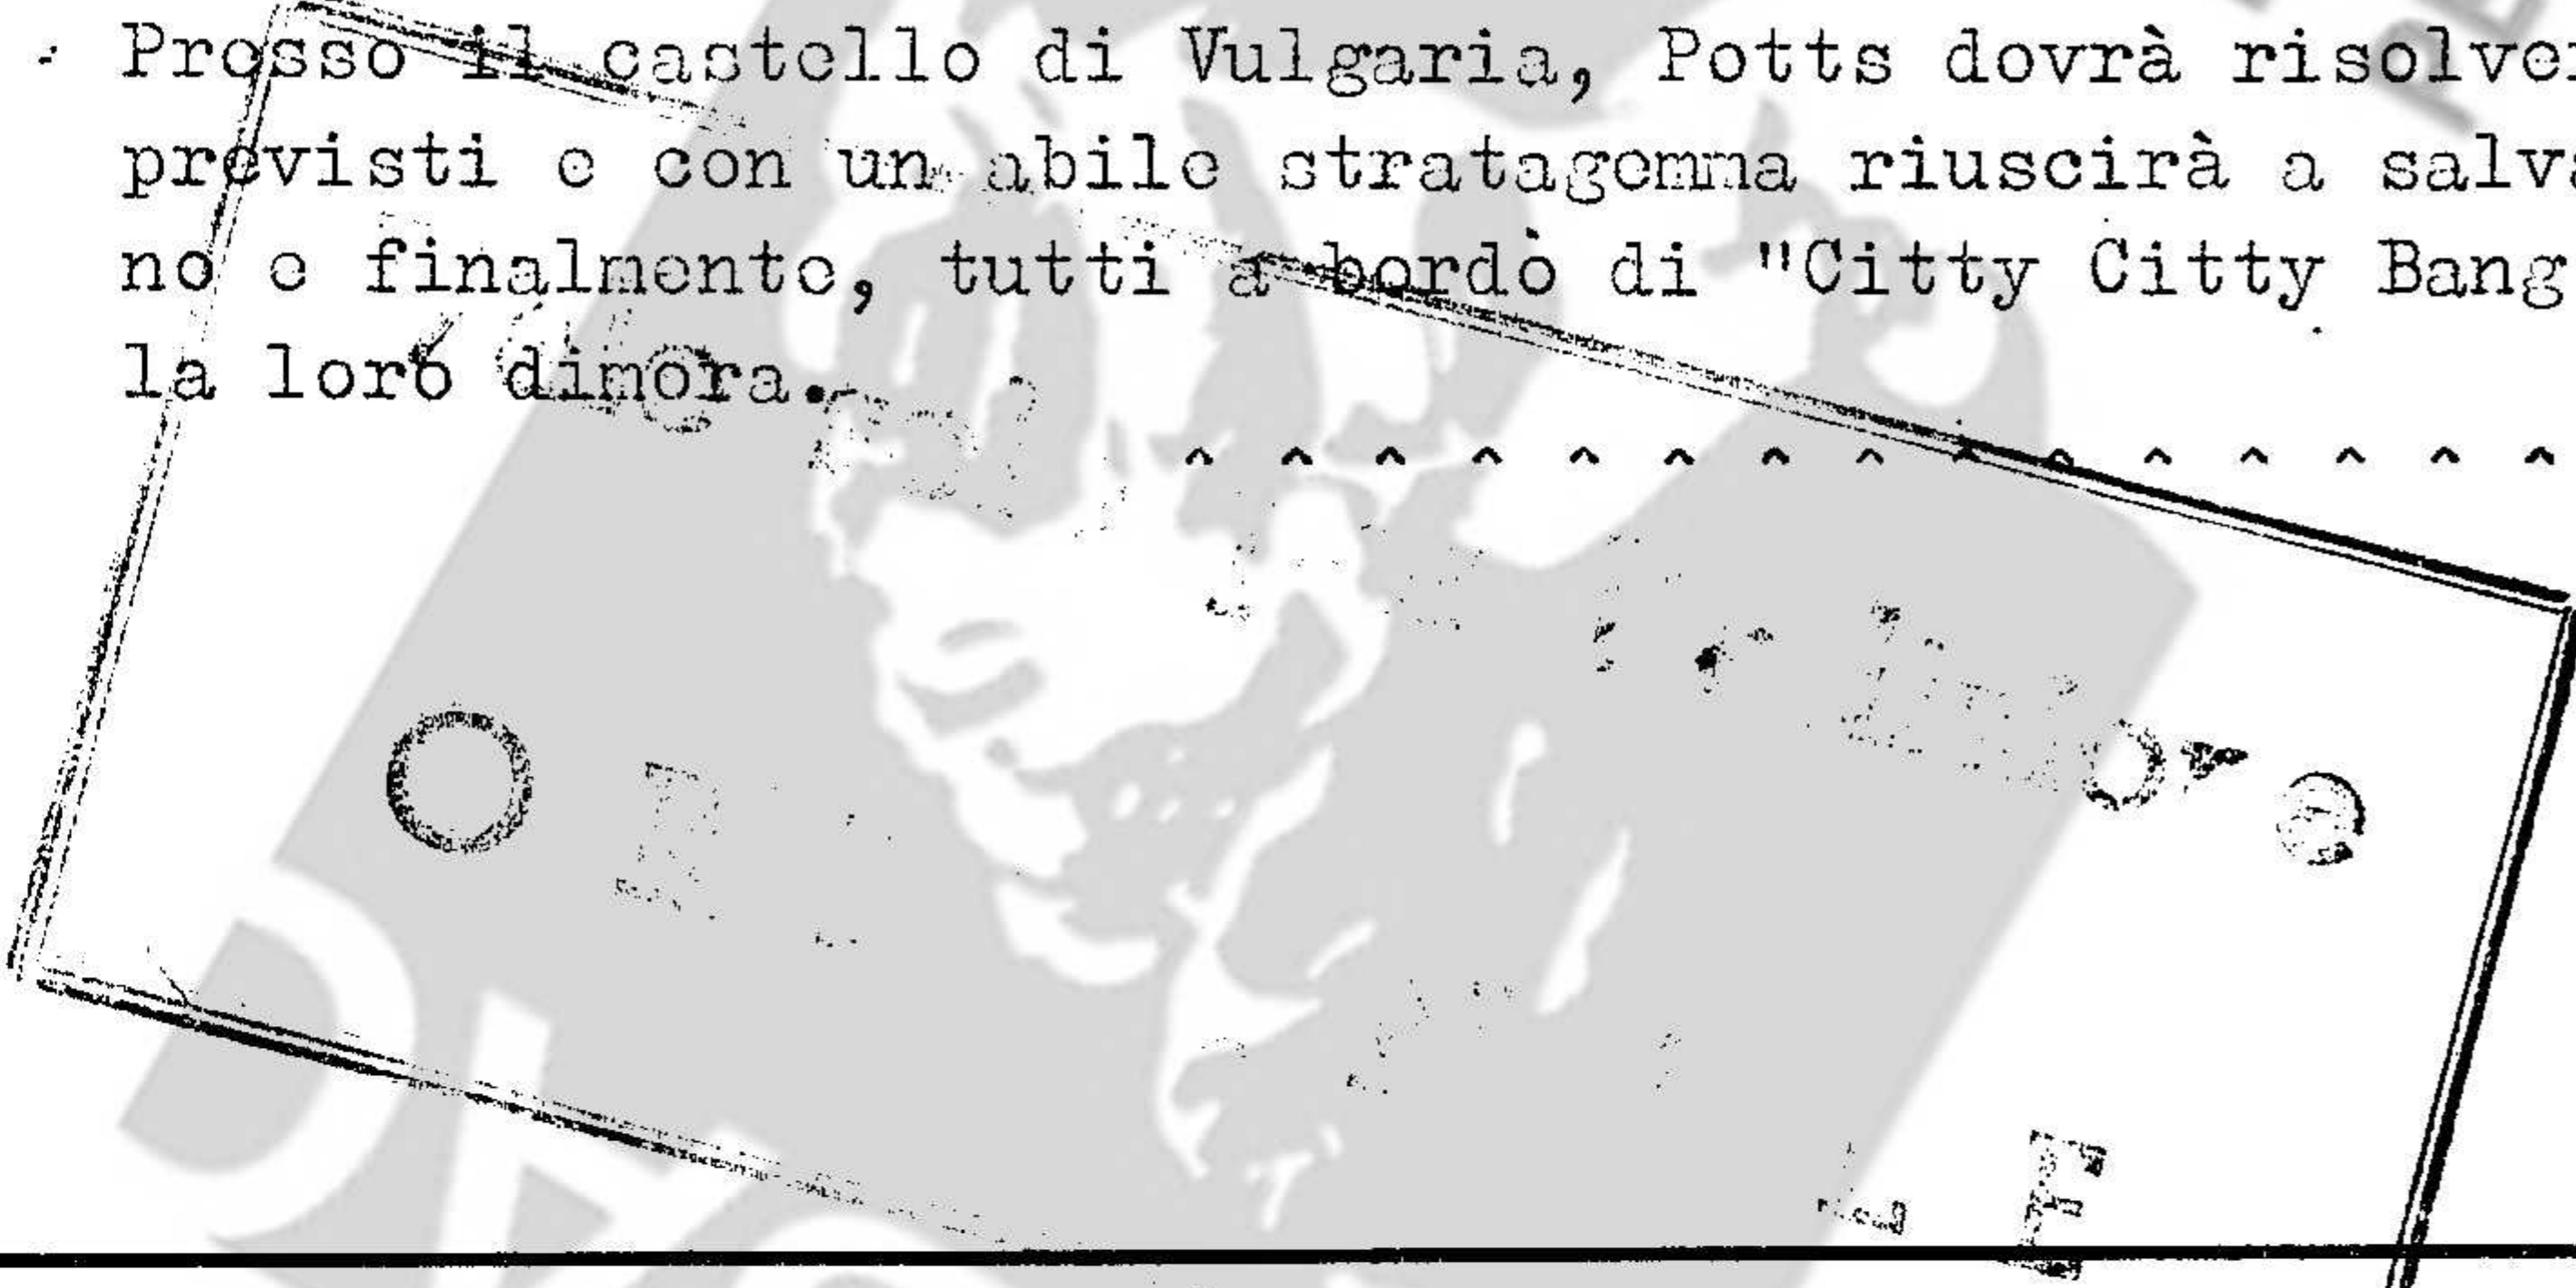

N.

53330

REPUBBLICA ITALIANA

MINISTERO DEL TURISMO E DELLO SPETTACOLO

DIREZIONE GENERALE DELLO SPETTACOLO

CHITTY CHITTY BANG BANG

EDIZIONE ORIGINALE

TITOLO: ("CITTY CITTY BANG BANG")
(Chitty Chitty Bang Bang)

Metraggio } dichiarato
 } accertato **4120**

Produzione:
United Artists Ltd.

DESCRIZIONE DEL SOGGETTO

Regia : Kon Hughes.
Interpreti : Dick Van Dyke, Sally Ann Howes, Lionel Jeffries.

TRAMA. Caractacus Potts, uno stravagante inventore, vive con i suoi due figli, Gianni e Gemma, ed un nonno brontolone in una graziosa casa di campagna. In seguito alle insistenti richieste dei bambini, Potts acquista dallo sfasciacarrozze una vecchia macchina che trasforma in una favolosa autovehicolo, da loro battezzata "Citty Citty Bang Bang". A bordo della macchina, Potts i bambini e Stella, una loro amica, compiono delle formidabili imprese: infatti la macchina magica riesce ad andare sull'acqua ed a portarli in salvo dalle grinfie del Barone Bombarda che vuole impossessarsene. Successivamente prenderà il volo verso il regno di Vulgaria per salvare il nonno rapito dal Barone. Poco dopo vengono rapiti anche Gianni e Gemma dal cattivo accalappiabambini. Prossimo al castello di Vulgaria, Potts dovrà risolvere una serie di imprevisti e con un'abile stratagemma riuscirà a salvare i bambini, il nonno e finalmente, tutti a bordo di "Citty Citty Bang Bang" torneranno nella loro dimora.